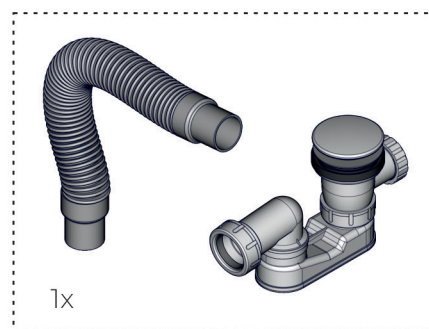

Fine 1700

Benodigdheden/Tools

6-8x

2x