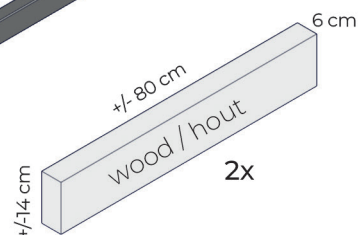

Fine 1700

Benodigdheden/Tools

6-8x

2x