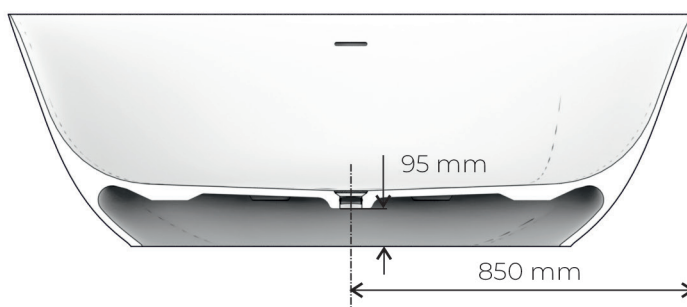

Fine 1700

Benodigdheden/Tools

6-8x

2x