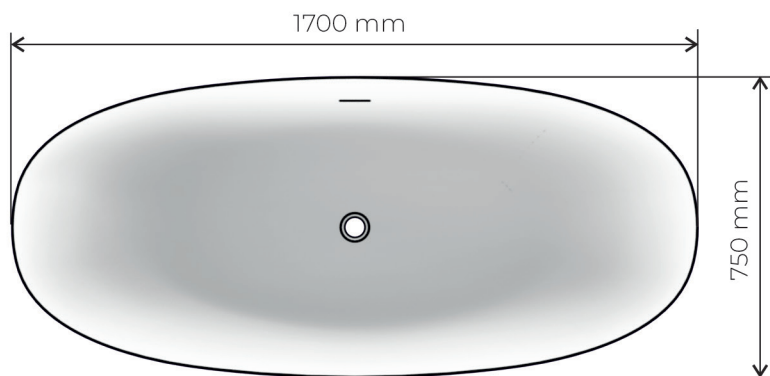

Fine 1700

Benodigdheden/Tools

6-8x

2x