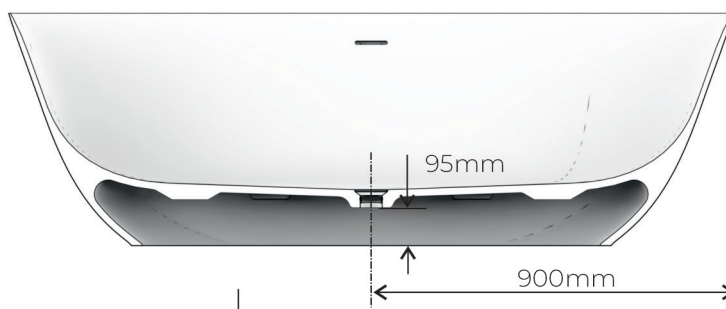

Fine 1800

Benodigdheden/Tools

6-8x

2x