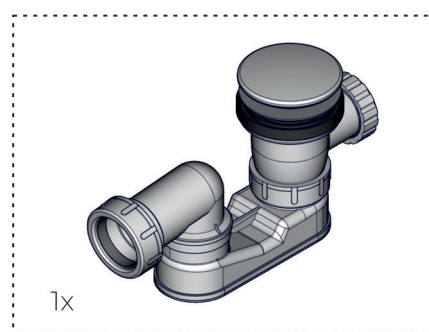

Fine 1800

Benodigdheden/Tools

6-8x

2x