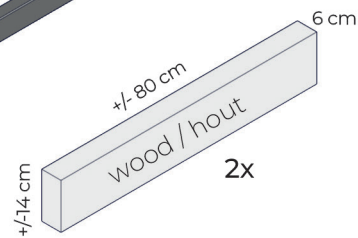

Fine 1800

Benodigdheden/Tools

6-8x

2x