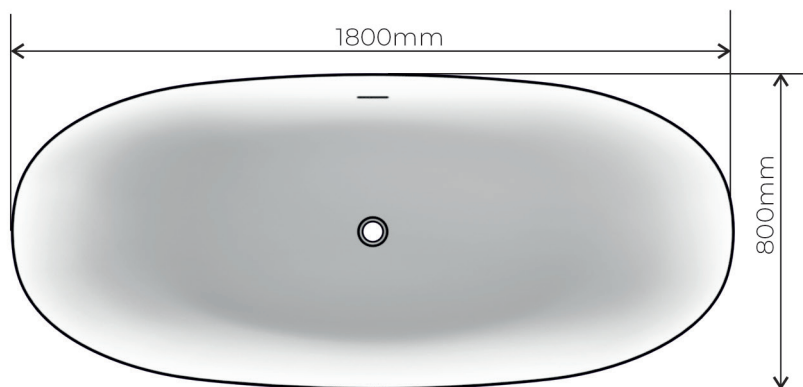

Fine 1800

Benodigdheden/Tools

6-8x

2x