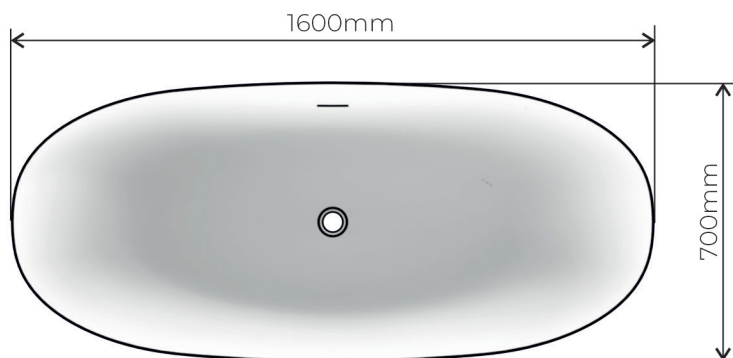

Fine 1600

Benodigdheden/Tools

6-8x