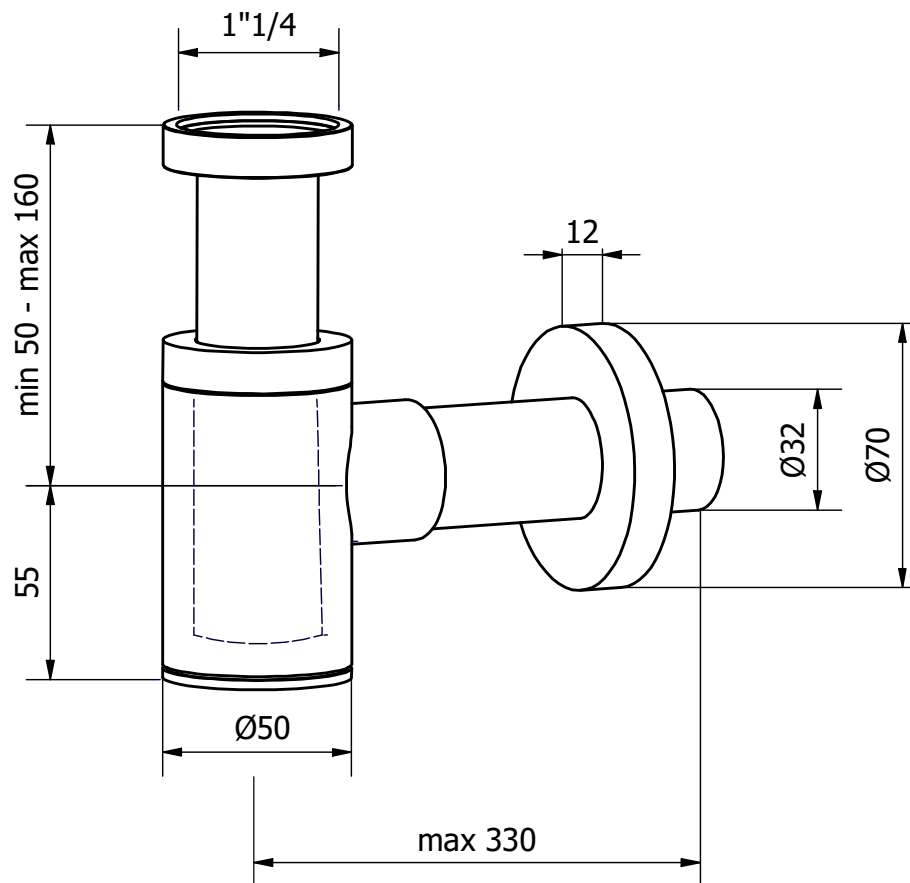

# Comfort collection

Bottle trap for handrinse basins and bidets. NBN EN 274-1:2002 norm applicable / Sifon voor fonteintjes en bidets. NBN EN 274-1:2002 norm van toepassing

<b>NOT ONLY WHITE</b> ®	TYPE	Comfort	UNIT	mm	
			CODE	ACF01	
			FORMAT	A4	
	MATR.	matt brushed chrome		SCALE	-
	MODEL	white or black		DATE	15-12-2022
	-	-		TOLERANCE, unless otherwise noted : ± 2mm	
DIM	-				
--					