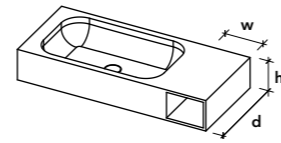

### Specifications

- seamlessly integrated
- including mounting hole(s)

#### Side Unit

d140 - 260mm

d261 - 450mm

**CSIU302630**  
w100 - 300mm  
w 100 - 300mm  
d 140 - 260mm  
h 150 - 300mm

**CSIU304530**  
w100 - 300mm  
w 100 - 300mm  
d 261 - 450mm  
h 150 - 300mm

#### Front Unit

d140 - 260mm

d261 - 450mm

**CFRU302630**  
w100 - 300mm  
w 100 - 300mm  
d 140 - 260mm  
h 150 - 300mm

**CFRU304530**  
w100 - 300mm  
w 100 - 300mm  
d 261 - 450mm  
h 150 - 300mm

**CFRU602630**  
w301 - 600mm  
w 301 - 600mm  
d 140 - 260mm  
h 150 - 300mm