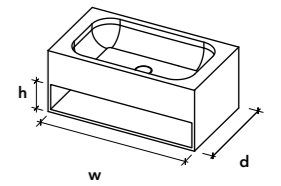

#### Side Unit

d140 - 260mm

d261 - 450mm

**CSIU302630**  
w100 - 300mm  
w 100 - 300mm  
d 140 - 260mm  
h 150 - 300mm

**CSIU304530**  
w100 - 300mm  
w 100 - 300mm  
d 261 - 450mm  
h 150 - 300mm

### Specifications

- seamlessly integrated
- including mounting hole(s) for bottom unit

#### Top Unit

d140 - 260mm

d261 - 450mm

**CTPU302630**  
w300 - 700mm  
w 100 - 300mm  
d 140 - 260mm  
h 150 - 300mm

**CTPU304530**  
w300 - 700mm  
w 100 - 300mm  
d 261 - 450mm  
h 150 - 300mm

#### Bottom Unit

d140 - 260mm

d261 - 450mm

**CBTU702630**  
w300 - 700mm  
w 300 - 700mm  
d 140 - 260mm  
h 150 - 300mm

**CBTU704530**  
w300 - 700mm  
w 300 - 700mm  
d 261 - 450mm  
h 150 - 300mm