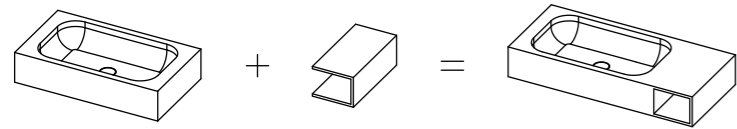

### Specifications

- seamlessly integrated
- including mounting hole(s)

#### Side Unit

d140 - 260mm

d261 - 450mm

**CSIU302630**  
w100 - 300mm  
w 100 - 300mm  
d 140 - 260mm  
h 150 - 300mm

**CSIU304530**  
w100 - 300mm  
w 100 - 300mm  
d 261 - 450mm  
h 150 - 300mm

#### Front Unit

d140 - 260mm

d261 - 450mm

**CFRU302630**  
w100 - 300mm  
w 100 - 300mm  
d 140 - 260mm  
h 150 - 300mm

**CFRU304530**  
w100 - 300mm  
w 100 - 300mm  
d 261 - 450mm  
h 150 - 300mm

**CFRU602630**  
w301 - 600mm  
w 301 - 600mm  
d 140 - 260mm  
h 150 - 300mm